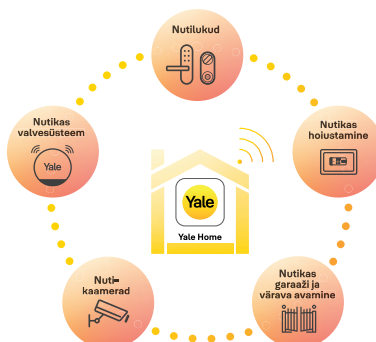

Kontroll rakenduses

Halda kodu sissepääsuõigusi läbi Yale Home rakenduse kus iganes sa viibid.

Erinevad sissepääsuvoimalused

Võtmeta avamine nutitefoniga, Yale Dot puutekleebise või Yale nutika sõrmistikuga.

Automaatne lukustus

Automaatne lukustamine ja avamine kui sa oled läheduses.

- Sisseehitatud BLE ja Wi-Fi moodul
- Tegevuste jälgimine ja teavitused reaalajas
- Võtmeta sissepääs
- Külaliste sissepääsuõiguste haldamine
- Mitmed ühenduvusvoimalused
- Ühendage ja hallake kõiki oma Yale'i nutikaid seadmeid ühest rakendusest

Nutikalt koos

Töötab juhtivate partnerite ja häälassistentidega.

PHILIPS

hue personal ambient lighting

Ühendub:

Ühendage meie Yale nutika kodu-turvalisuse ökosüsteemi teiste toodetega, et kasutada veelgi rohkem võimalusi. Lisateabe saamiseks vaadake kodulehte.

Kuidas see töötab:

Lae alla meie tasuta Yale Home rakendus oma iOS või Android tarkvaras.

Yale Home